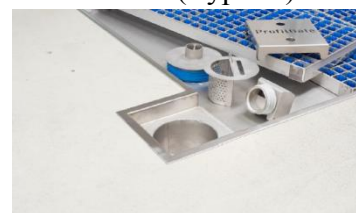

sti55aqua

Technická špecifikácia produktu:

Názov:	ProfilGate®
Model:	sti55aqua
Kód tovaru:	005-8020B
Modul:	1,5x1
Počet roštov na segment:	2
Počet čistiacich profilov na rošt:	10 ks
Maximálne zaťaženie:	20 ton
Počet pohybov za deň:	> 100
Situované pre šírku kolies:	≥ 24mm
Rošty:	Stainless steel (1.4301)
Podnos (vaňa):	Stainless steel (1.4301)
Protišmyková trieda:	R11
Extra priestor pre nečistoty:	+10mm
Hmotnosť:	3x27kg
Rozmery Type 1 (šxd):	1115x1026mm
Rozmery Type 2 (šxd):	1215x1126mm
Výrobca:	HeuteMaschinenfabrik GmbH &Co. KG.

1x vaňa, 3x rošt, 30ks čistiacich kief

Kombinácia odvodňovacieho systému a pripojenie vaní

Aqua systém umožňuje pripojiť moduly veľa seba so samostatným pripojením na odvodňovací systém.

Typ A - s bočným napojením

Typ B - so spodným napojením

Pred inštaláciou (Typ 1A)

Po inštalácii (Typ 1A)

Typ zakončenia vaní

Typ 1 - štandardný typ vane, hrana prispôbena pre pevné potery, betón, epoxid a pod.

Typ 2 - predĺžená hrana vane pre ukončenie v prípade dlažby