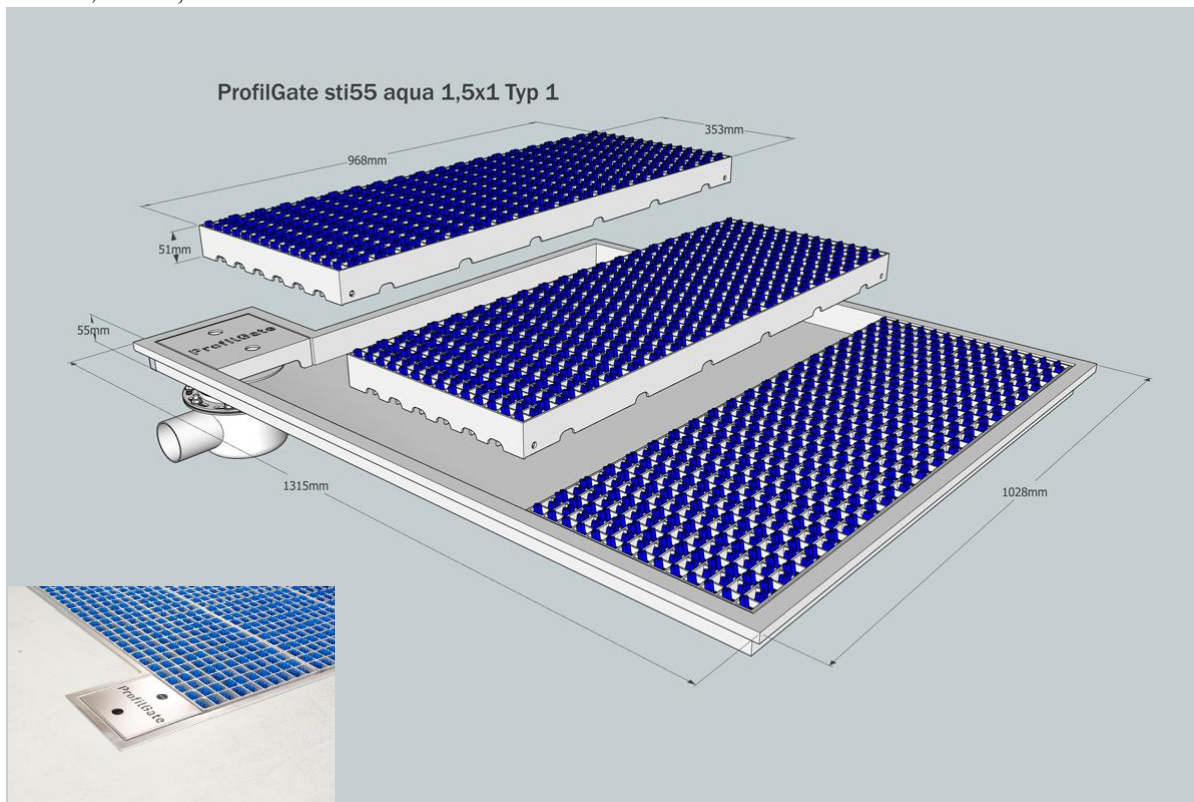

sti55aqua

Technická špecifikácia produktu:

Názov:	ProfilGate®
Model:	sti55aqua
Kód tovaru:	005-8020B
Modul:	1,5x1
Počet roštov na segment:	2
Počet čistiacich profilov na rošt:	10 ks
Maximálne zaťaženie:	20 ton
Počet pohybov za deň:	> 100
Situované pre šírku kolies:	≥ 24mm
Rošty:	Stainless steel (1.4301)
Podnos (vaňa):	Stainless steel (1.4301)
Protišmyková trieda:	R11
Extra priestor pre nečistoty:	+10mm
Hmotnosť:	3x27kg
Rozmery Type 1 (šxd):	1115x1026mm
Rozmery Type 2 (šxd):	1215x1126mm
Výrobca:	HeuteMaschinenfabrik GmbH &Co. KG.

1x vaňa, 3x rošt, 30ks čistiacich kief

Kombinácia odvodňovacieho systému a pripojenie vaní

Aqua systém umožňuje pripojiť moduly veľa seba so samostatným pripojením na odvodňovací systém.

Typ A - s bočným napojením

Typ B - so spodným napojením

Pred inštaláciou (Typ 1A)

Po inštalácii (Typ 1A)

Typ zakončenia vaní

Typ 1 - štandardný typ vane, hrana prispôbena pre pevné potery, betón, epoxid a pod.

Typ 2 - predĺžená hrana vane pre ukončenie v prípade dlažby