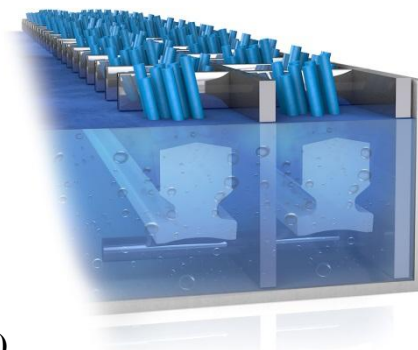

sti55aqua

Technická špecifikácia produktu:

Názov:	ProfilGate®
Model:	sti55aqua
Kód tovaru:	005-8020B
Modul:	1,5x1
Počet roštov na segment:	2
Počet čistiacich profilov na rošt:	10 ks
Maximálne zaťaženie:	20 ton
Počet pohybov za deň:	> 100
Situované pre šírku kolies:	≥ 24mm
Rošty:	Stainless steel (1.4301)
Podnos (vaňa):	Stainless steel (1.4301)
Protišmyková trieda:	R11
Extra priestor pre nečistoty:	+10mm
Hmotnosť:	3x27kg
Rozmery Type 1 (šxd):	1115x1026mm
Rozmery Type 2 (šxd):	1215x1126mm
Výrobca:	HeuteMaschinenfabrik GmbH &Co. KG.

1x vaňa, 3x rošt, 30ks čistiacich kief

Kombinácia odvodňovacieho systému a pripojenie vaní

Aqua systém umožňuje pripojiť moduly veľa seba so samostatným pripojením na odvodňovací systém.

Typ A - s bočným napojením

Typ B - so spodným napojením

Pred inštaláciou (Typ 1A)

Po inštalácii (Typ 1A)

Typ zakončenia vaní

Typ 1 - štandardný typ vane, hrana prispôbena pre pevné potery, betón, epoxid a pod.

Typ 2 - predĺžená hrana vane pre ukončenie v prípade dlažby