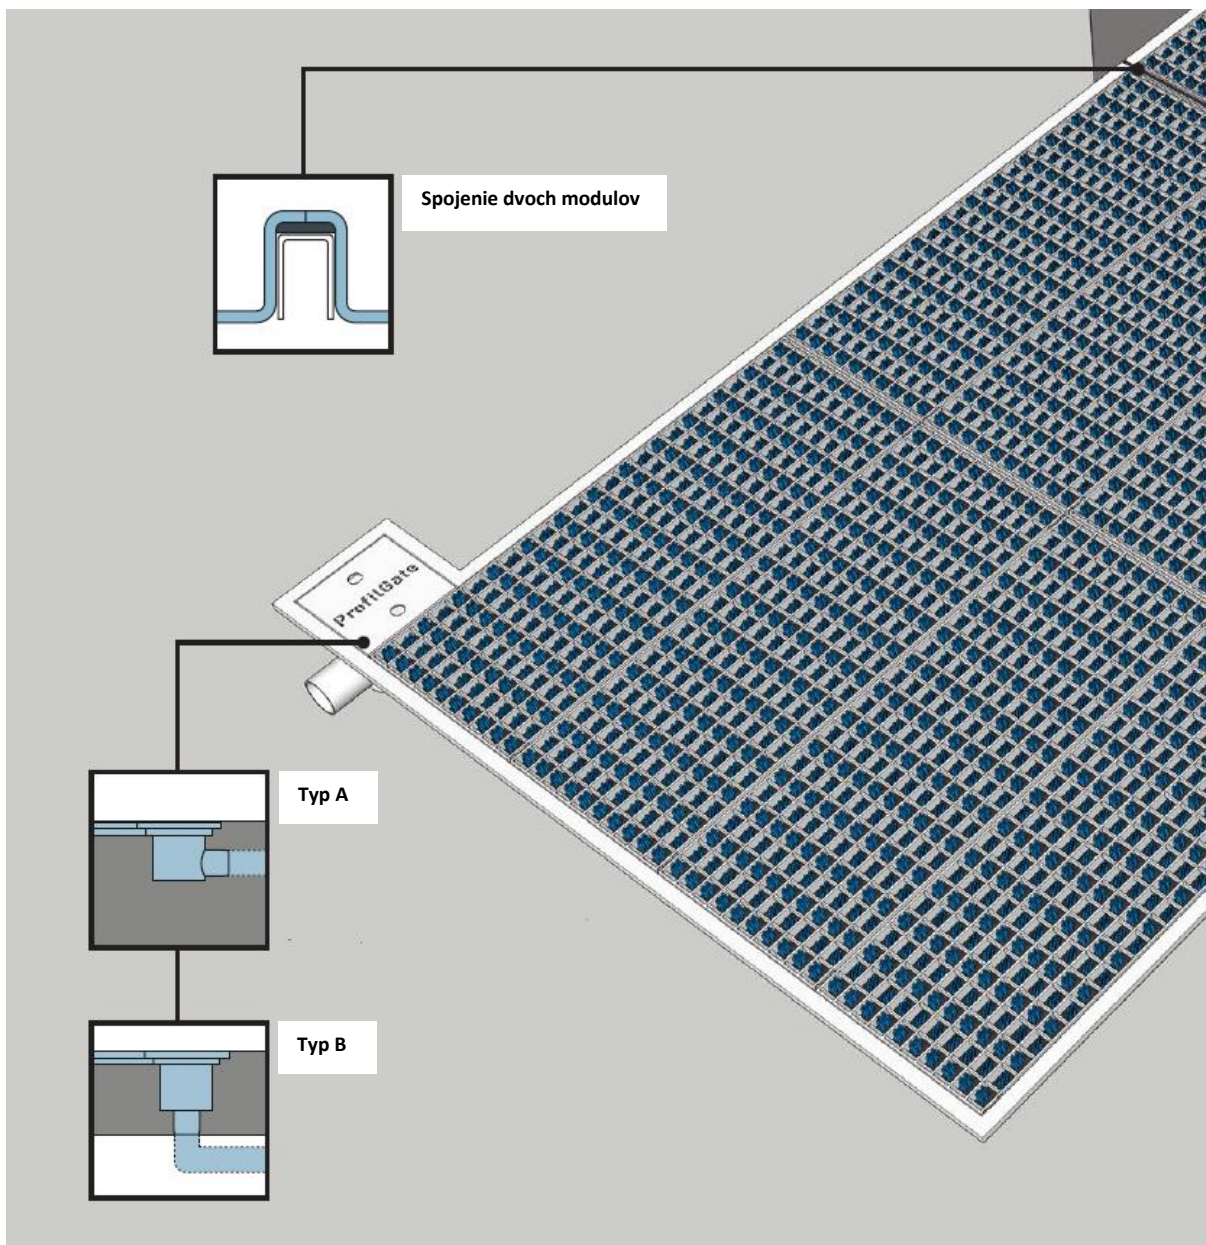

sti55aqua

Technická špecifikácia produktu:

Názov:	ProfilGate®
Model:	sti55aqua
Kód tovaru:	005-8020B
Modul:	1,5x1
Počet roštov na segment:	2
Počet čistiacich profilov na rošt:	10 ks
Maximálne zaťaženie:	20 ton
Počet pohybov za deň:	> 100
Situované pre šírku kolies:	≥ 24mm
Rošty:	Stainless steel (1.4301)
Podnos (vaňa):	Stainless steel (1.4301)
Protišmyková trieda:	R11
Extra priestor pre nečistoty:	+10mm
Hmotnosť:	3x27kg
Rozmery Type 1 (šxd):	1115x1026mm
Rozmery Type 2 (šxd):	1215x1126mm
Výrobca:	HeuteMaschinenfabrik GmbH &Co. KG.

1x vaňa, 3x rošt, 30ks čistiacich kief

Kombinácia odvodňovacieho systému a pripojenie vaní

Aqua systém umožňuje pripojiť moduly veľa seba so samostatným pripojením na odvodňovací systém.

Typ A - s bočným napojením

Typ B - so spodným napojením

Pred inštaláciou (Typ 1A)

Po inštalácii (Typ 1A)

Typ zakončenia vaní

Typ 1 - štandardný typ vane, hrana prispôbena pre pevné potery, betón, epoxid a pod.

Typ 2 - predĺžená hrana vane pre ukončenie v prípade dlažby